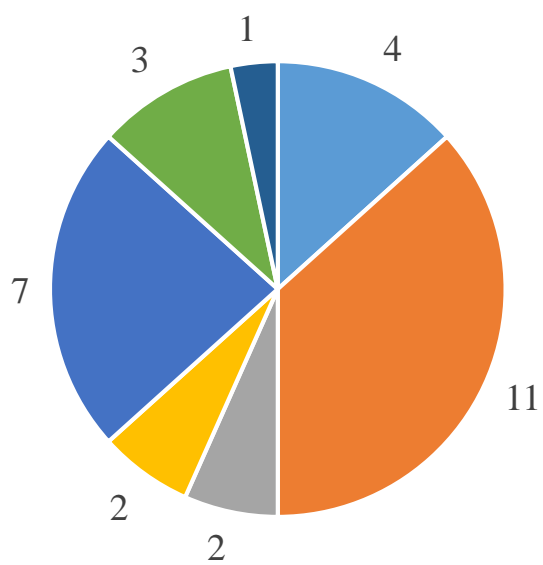

Matemātikas CE rezultāti 2019./2020.m.g.

■ 1%-10%   ■ 11%-20%   ■ 21%-32%   ■ 33%-45%
■ 46%-57%   ■ 58%-69%   ■ 70%-77%