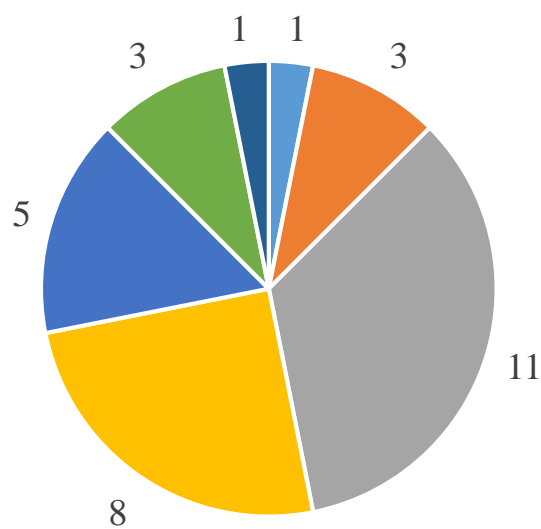

Latviešu valodas CE rezultāti 2019./2020. m.g.

■ 11%-20% ■ 21%-32% ■ 33%-45% ■ 46%-57%
■ 58%-69% ■ 70%-77% ■ 87%-94%