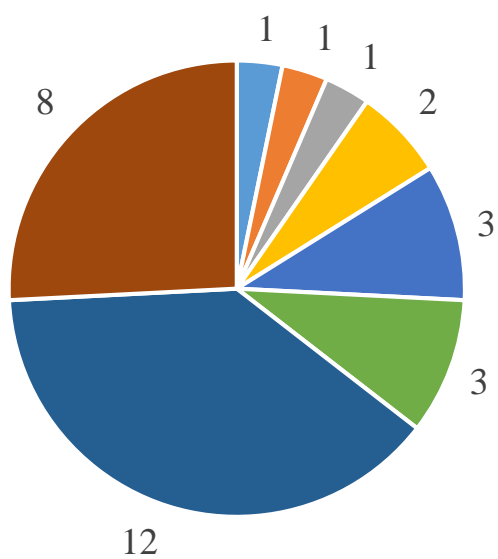

### Angļu valodas CE rezultāti 2019./2020. m.g.

■ 11%-20% ■ 21%-32% ■ 33%-45% ■ 46%-57%  
■ 58%-69% ■ 70%-77% ■ 78%-86% ■ 87%-94%